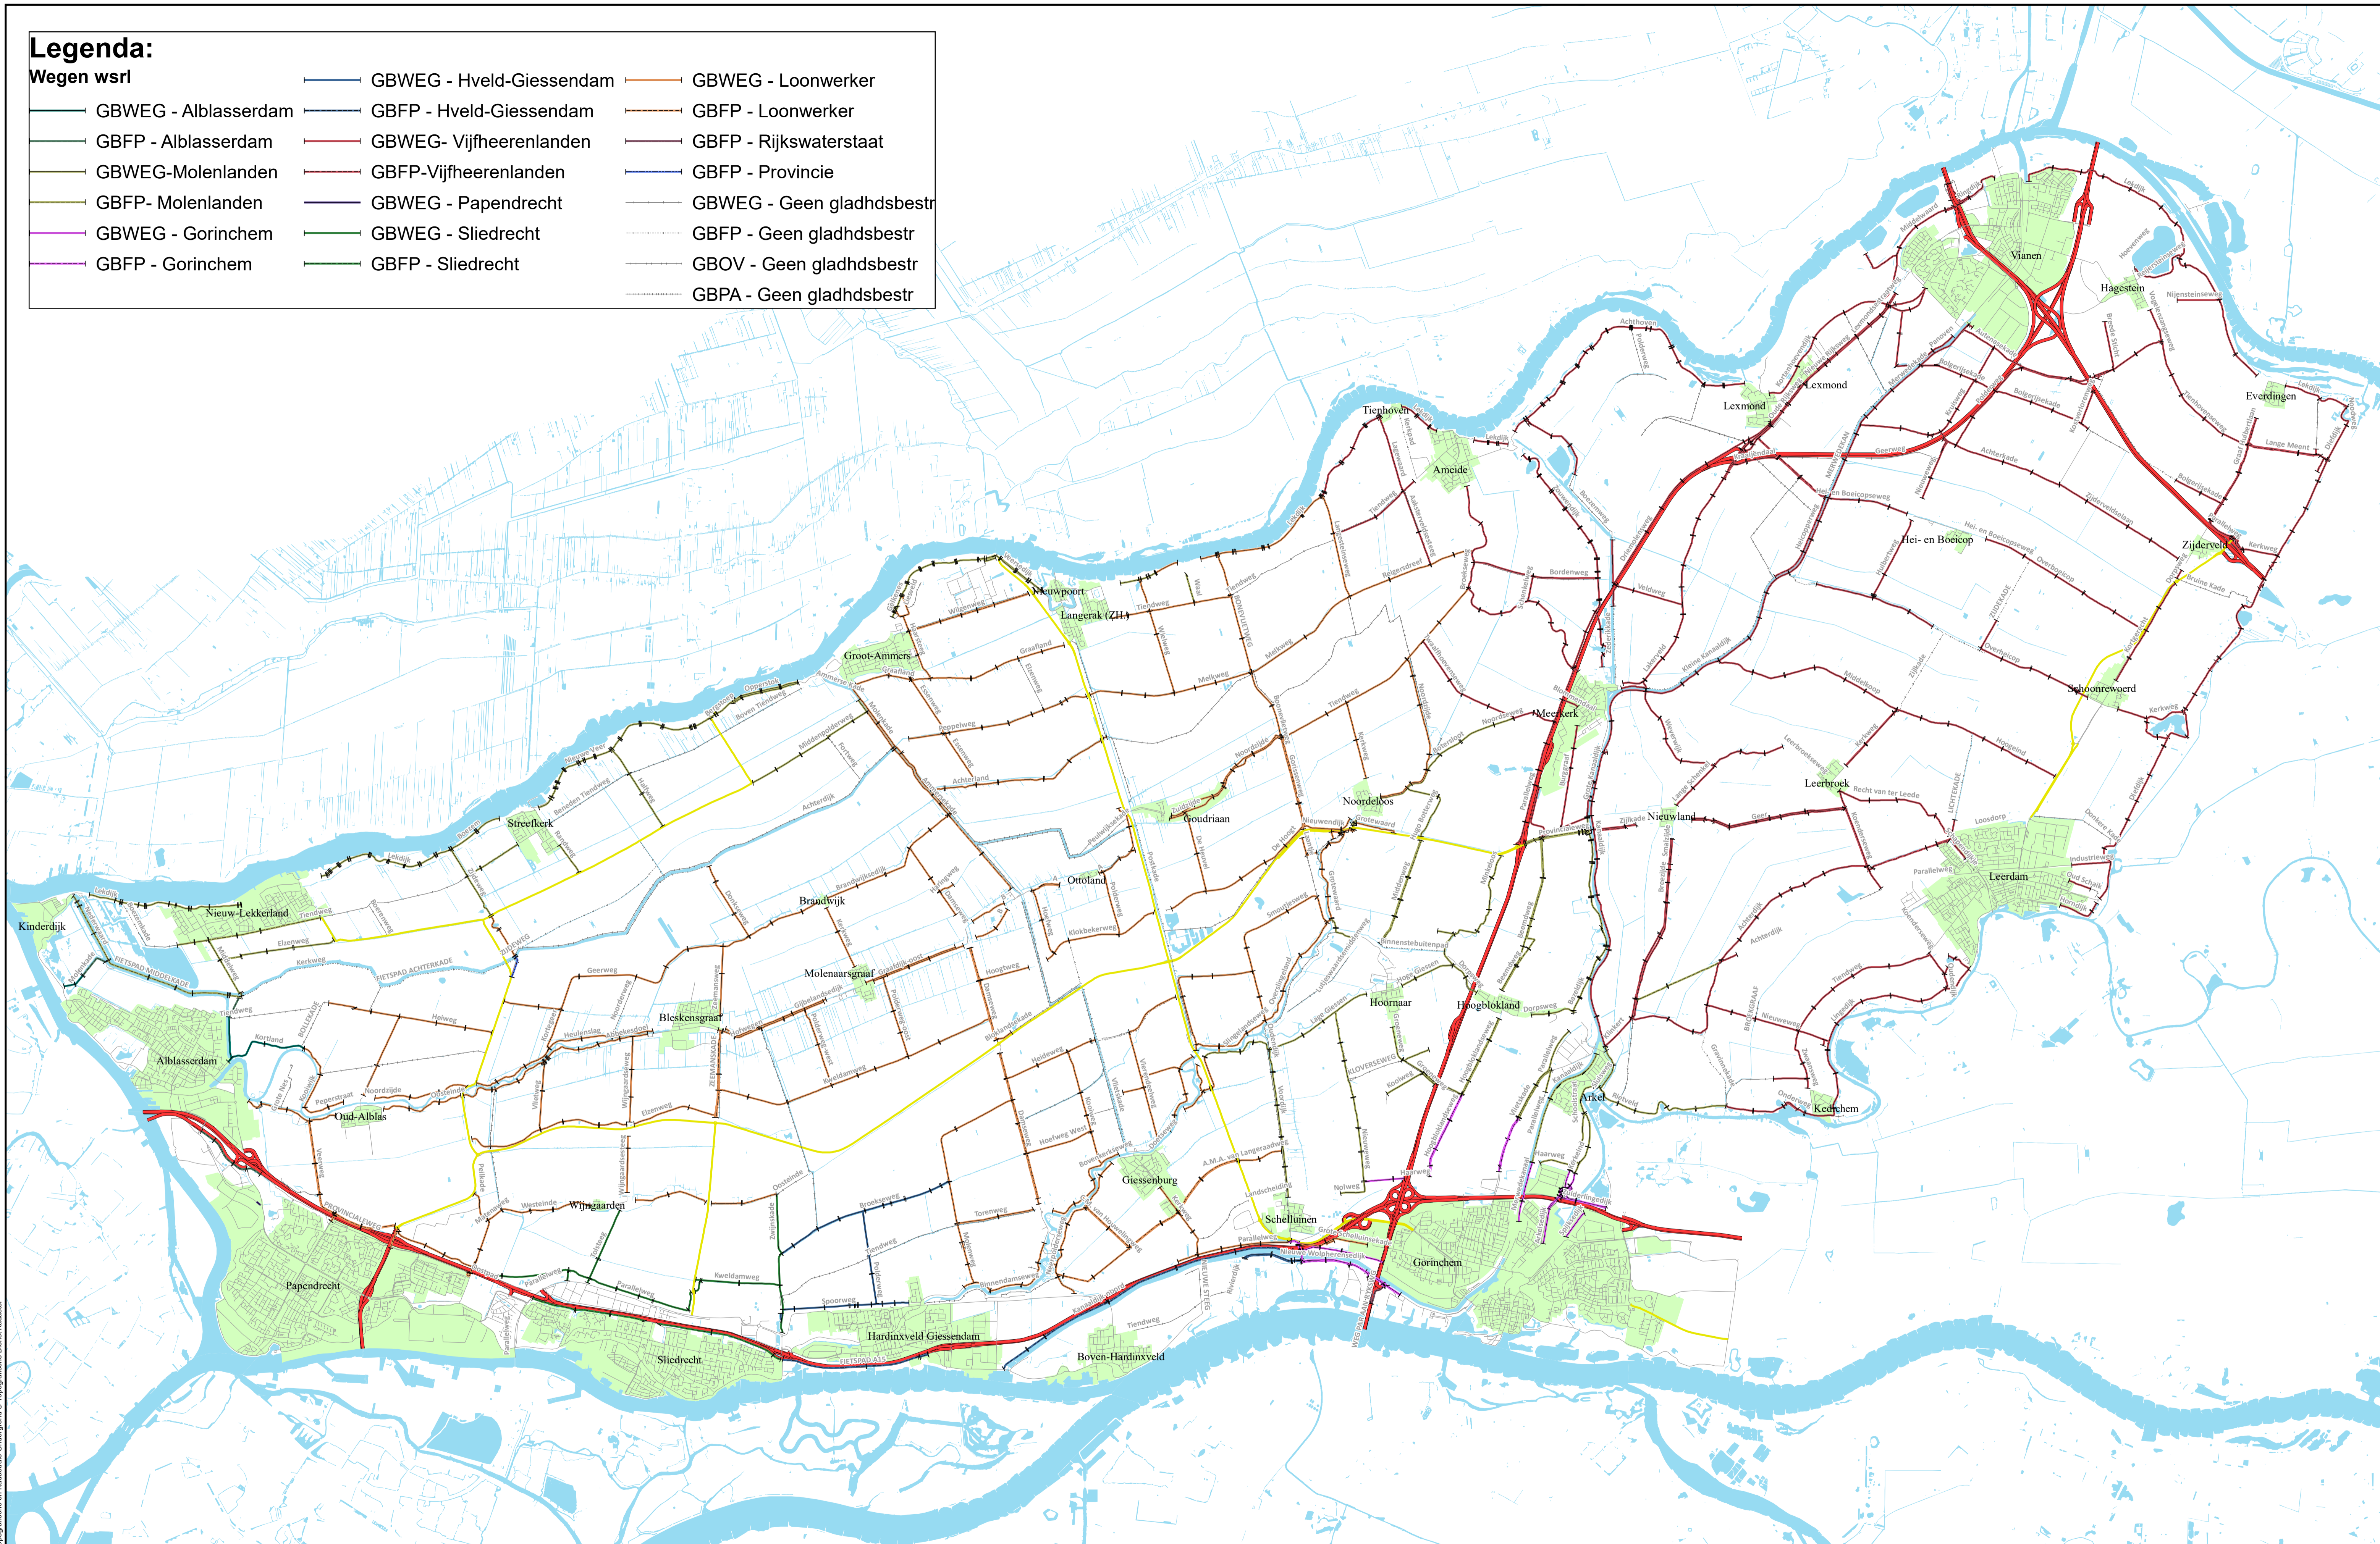

Legenda:

Wegen wsrl

	GBWEG - Hveld-Giessendam		GBWEG - Loonwerker
	GBWEG - Alblasserdam		GBFP - Hveld-Giessendam
	GBFP - Alblasserdam		GBFP - Loonwerker
	GBWEG-Molenlanden		GBWEG- Vijfheerenlanden
	GBFP- Molenlanden		GBFP-Vijfheerenlanden
	GBWEG - Gorinchem		GBWEG - Papendrecht
	GBFP - Gorinchem		GBWEG - Sliedrecht
			GBFP - Sliedrecht
			GBFP - Geen gladhdsbestr
			GBOV - Geen gladhdsbestr
			GBPA - Geen gladhdsbestr

	UITVOERING GLADHEIDSBESTRIJDING WINTER 2019/2020	
	Getekend: JDvS	Tekeningnummer: 1910-021
Datum: 09-12-2019	Schaal: 1:46.990	Formaat: A1