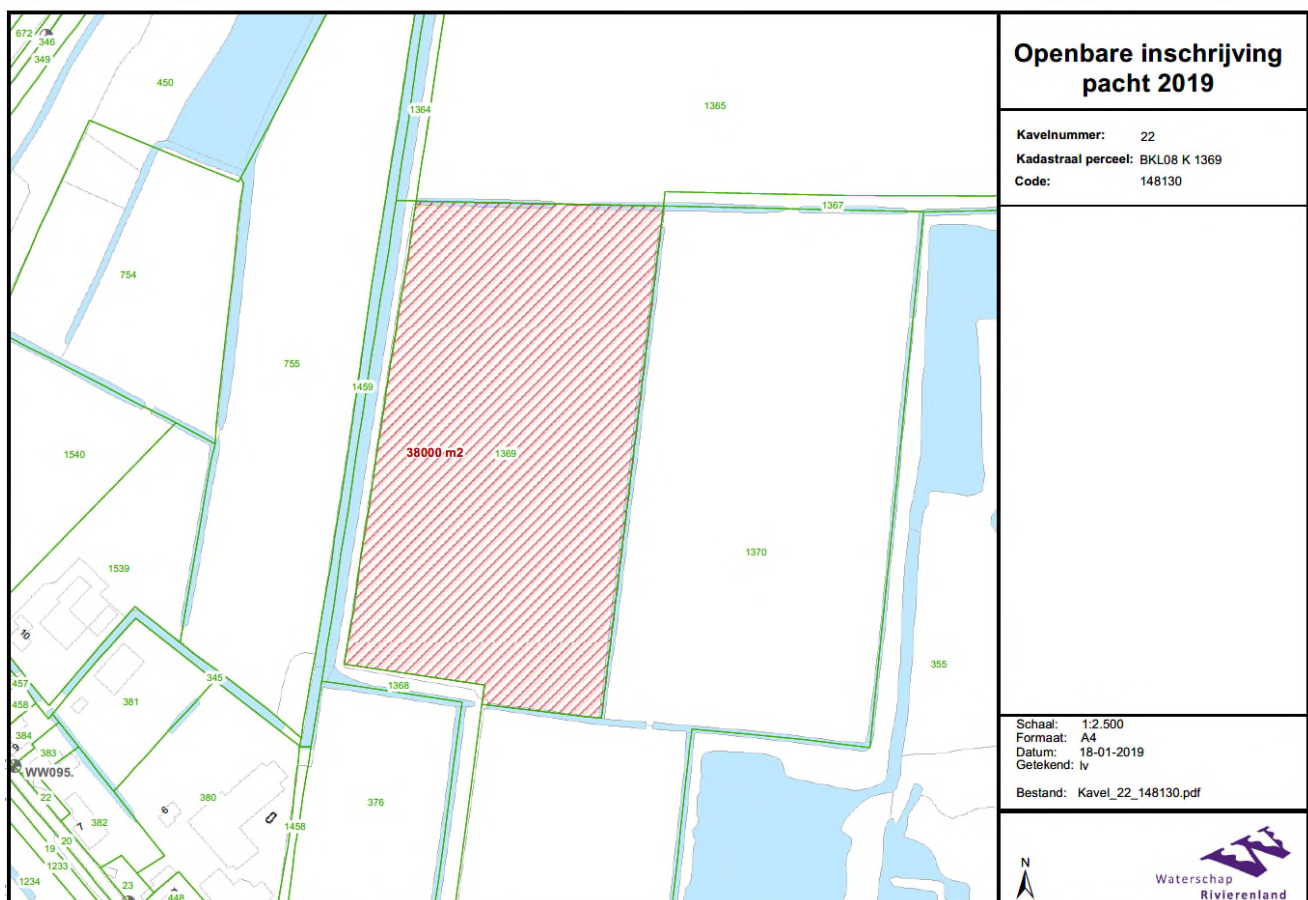

Bezoekadres De Blomboogerd 1, 4003 BX Tiel

Postadres Postbus 599, 4000 AN Tiel

T (0344) 64 90 90

F (0344) 64 90 99

E info@wsrl.nl

I www.waterschaprivierenland.nl

Bank IBAN NL93 NWAB 0636 7572 69
BIC NWABNL2G

Waterschap
Rivierenland

INSCHRIJFFORMULIER

Geliberaliseerde PACT Kavel 22

Gemeente Brakel, sectie K, nummer 1369,
grootte ± 03.80.00 ha nabij Leendertdijk, Zuilichem

Inleveren inschrijving: 19 februari 2019 tussen 12.00 en 12.30 uur

Opening inschrijvingen in openbaarheid: vanaf circa 12.45 uur

Waar: Roolwaterzuiveringsinstallatie Zaltbommel,
Onderlangsweg 3 in Zaltbommel